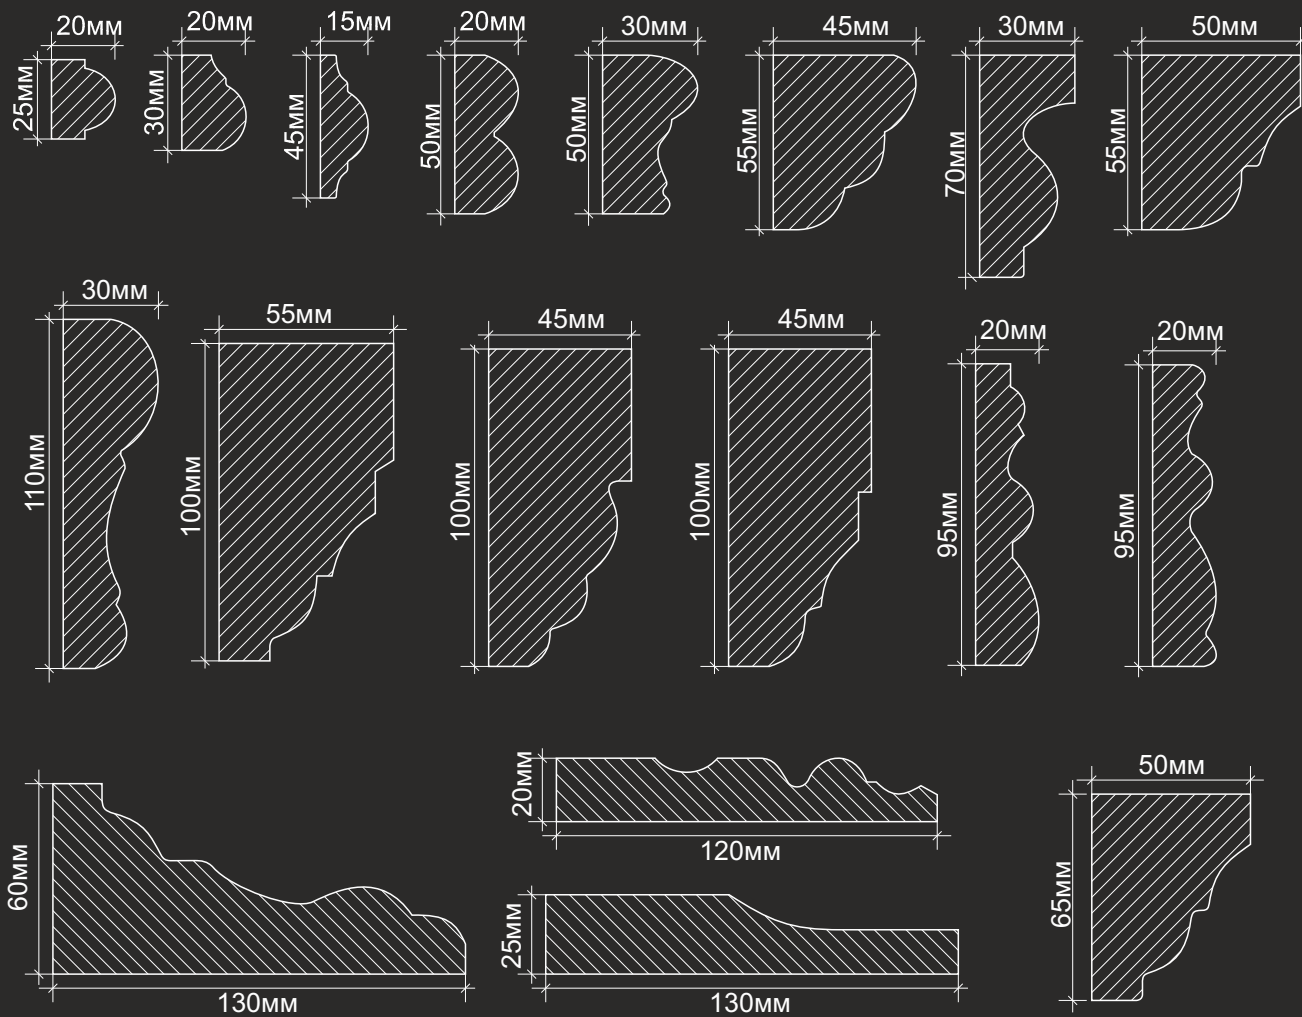

ПРОФИЛЬНЫЕ ТЯГИ